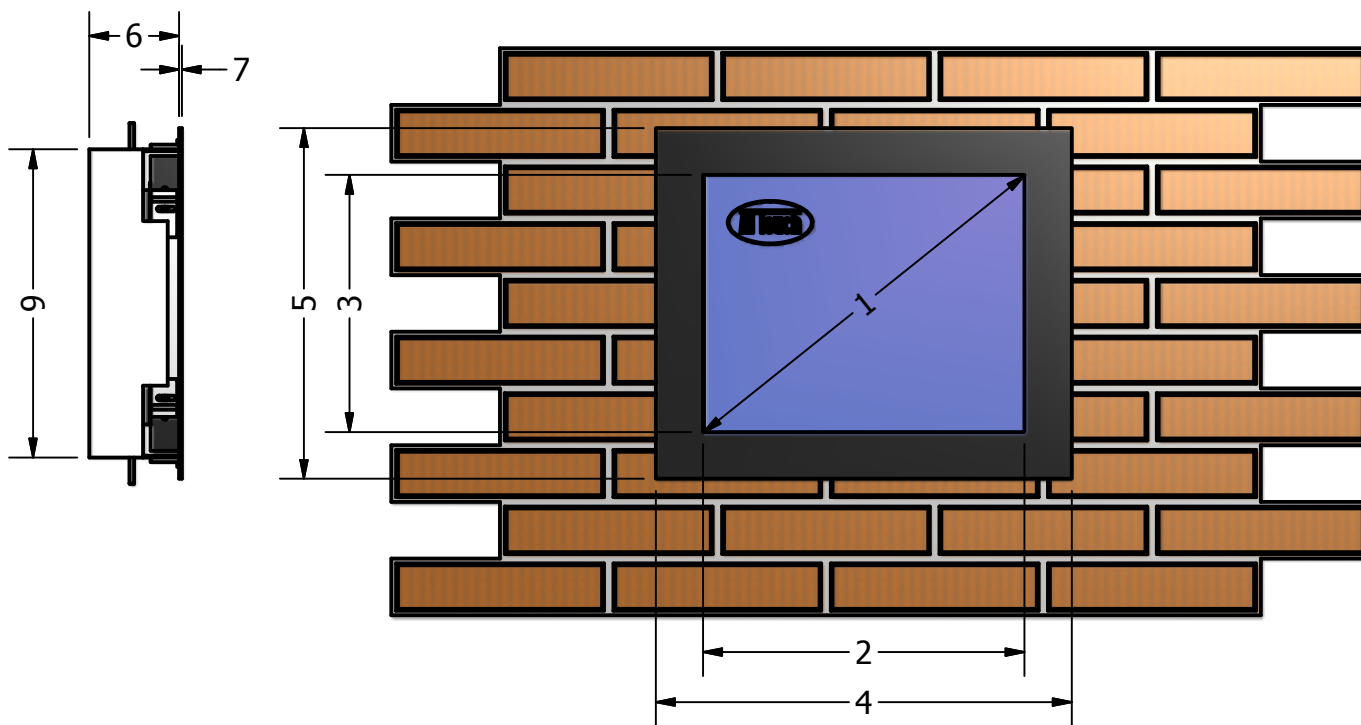

AOD Mini-ITX Domotica-L

Exploded-view:

| | zichtvlak | | randen | diepte | offset | | buiten-maten | | kabel doorvoer | | |
|----------------|--------------|-----|--------|--------|--------|-----------|--------------|-----|----------------|-------|-----|
| | viewing area | | | | wall | inbouwbak | cable holes | | | | |
| | 1 | 2 | 3 | 4 | 5 | 6 | 7 | 8 | 9 | 10 | 11 |
| 15-inch | 382 | 306 | 230 | 410 | 334 | 83 | 4 | 367 | 294 | 15x40 | |
| 17-inch | 435 | 340 | 272 | 440 | 371 | 95 | 4 | 425 | 326 | 51 | 24* |
| 19-inch | 484 | 378 | 303 | 485 | 410 | 95 | 4 | 470 | 365 | 51 | 24* |

* =wartel PG17