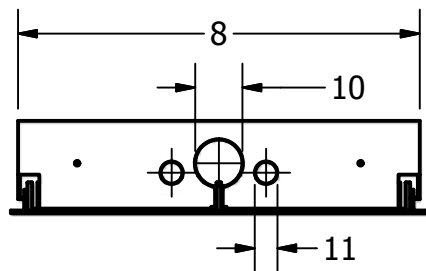

AOD Mini-ITX Domotica-L

Exploded-view:

| | zichtvlak | | randen | diepte | offset | | buiten-maten | | kabel doorvoer | | |
|----------------|--------------|-----|--------|--------|--------|-----------|--------------|-----|----------------|-------|-----|
| | viewing area | | | | wall | inbouwbak | cable holes | | | | |
| | 1 | 2 | 3 | 4 | 5 | 6 | 7 | 8 | 9 | 10 | 11 |
| 15-inch | 382 | 306 | 230 | 410 | 334 | 83 | 4 | 367 | 294 | 15x40 | |
| 17-inch | 435 | 340 | 272 | 440 | 371 | 95 | 4 | 425 | 326 | 51 | 24* |
| 19-inch | 484 | 378 | 303 | 485 | 410 | 95 | 4 | 470 | 365 | 51 | 24* |

* =wartel PG17