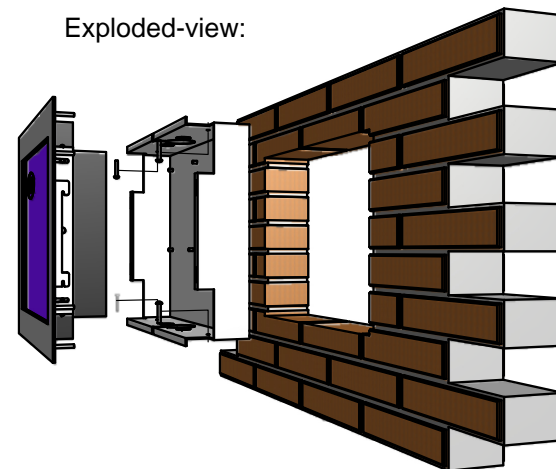

AOD Mini-ITX Domotica-L

Exploded-view:

| | zichtvlak | | randen | diepte | offset | | buiten-maten | | kabel doorvoer | | |
|----------------|--------------|-----|--------|--------|--------|-----------|--------------|-----|----------------|-------|-----|
| | viewing area | | | | wall | inbouwbak | cable holes | | | | |
| | 1 | 2 | 3 | 4 | 5 | 6 | 7 | 8 | 9 | 10 | 11 |
| 15-inch | 382 | 306 | 230 | 410 | 334 | 83 | 4 | 367 | 294 | 15x40 | |
| 17-inch | 435 | 340 | 272 | 440 | 371 | 95 | 4 | 425 | 326 | 51 | 24* |
| 19-inch | 484 | 378 | 303 | 485 | 410 | 95 | 4 | 470 | 365 | 51 | 24* |

* =wartel PG17